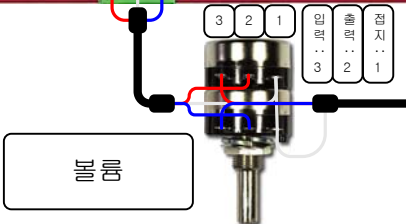

4/8OHM(황/갈색) 연결
16OHM(적색)은 기판의 NFB 단자로

<http://www.soridudio.com>

전원스위치

블룸

셀렉터