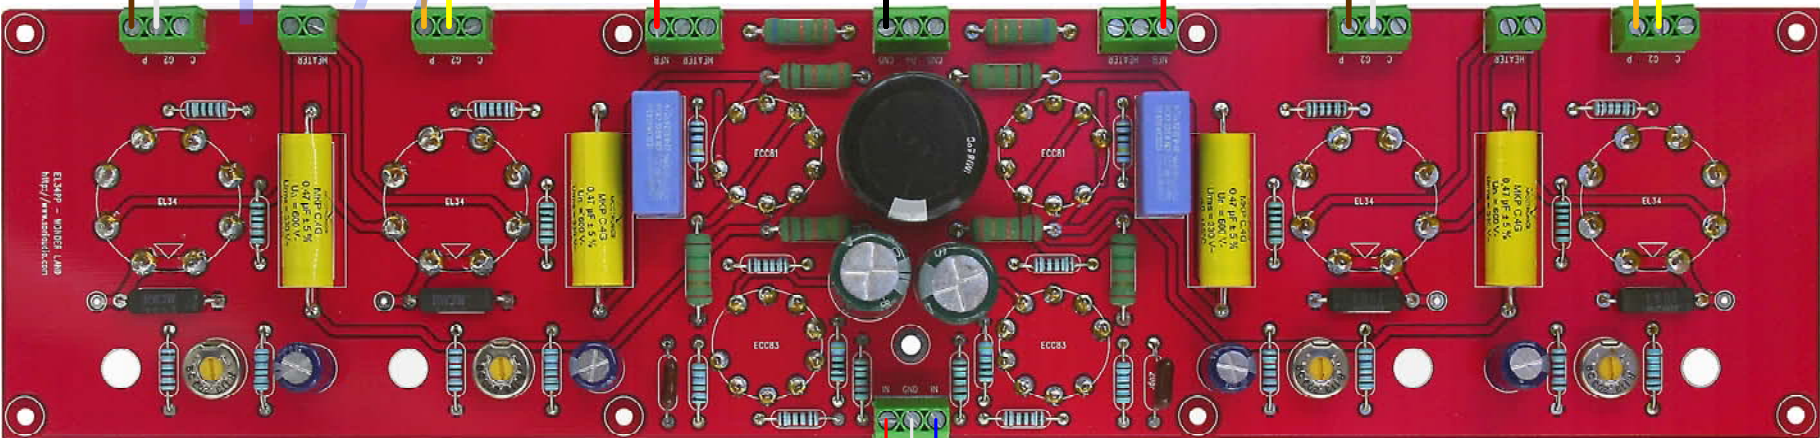

4/8OHM(황/갈색) 연결
16OHM(적색)은 기판의 NFB 단자로

<http://www.soridudio.com>

전원스위치

블룸

셀렉터