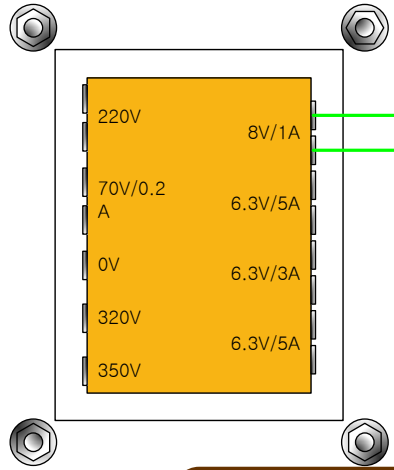

4/8OHM(황/갈색) 연결
16OHM(적색)은 기판의 NFB 단자로

<http://www.soridudio.com>

전원스위치

블룸

셀렉터