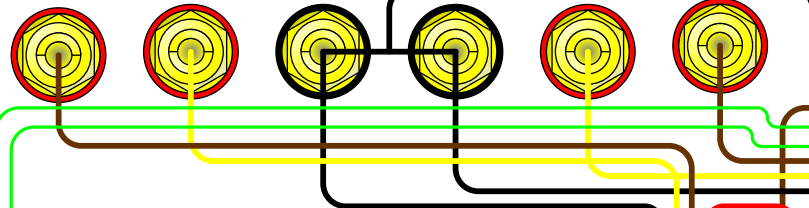

4/8OHM(황/갈색) 연결
16OHM(적색)은 기판의 NFB 단자로

<http://www.soridudio.com>

전원스위치

블룸

셀렉터