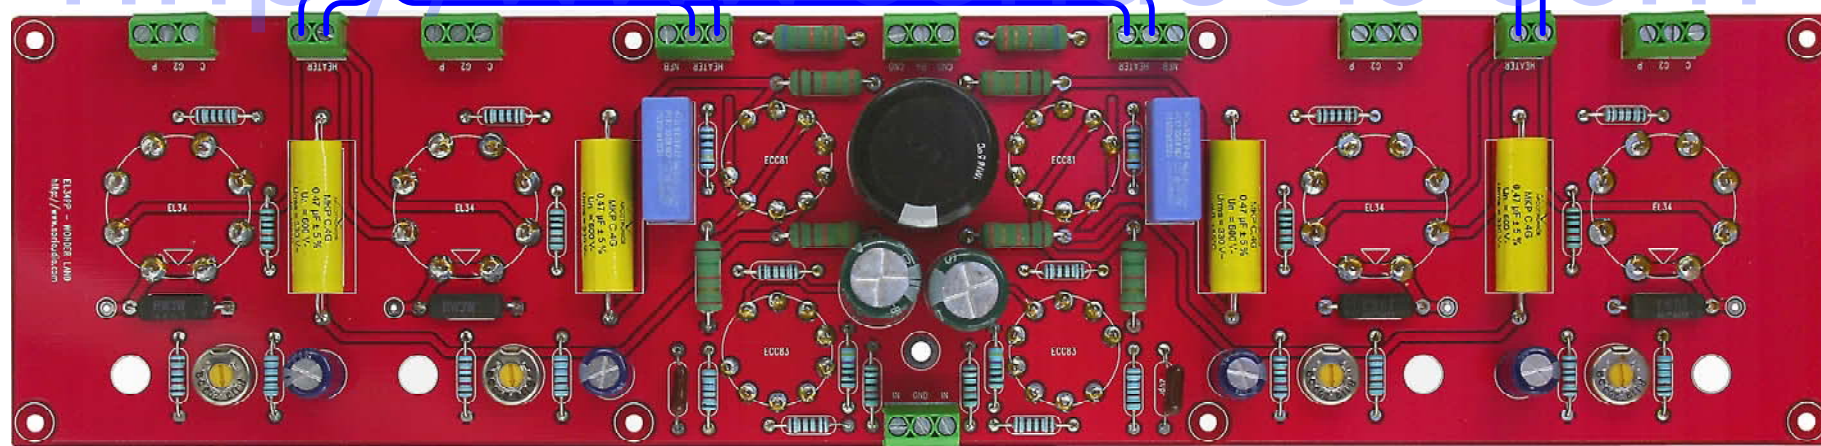

소리전자
<http://www.soriudio.com>

전원스위치

볼륨

셀렉터